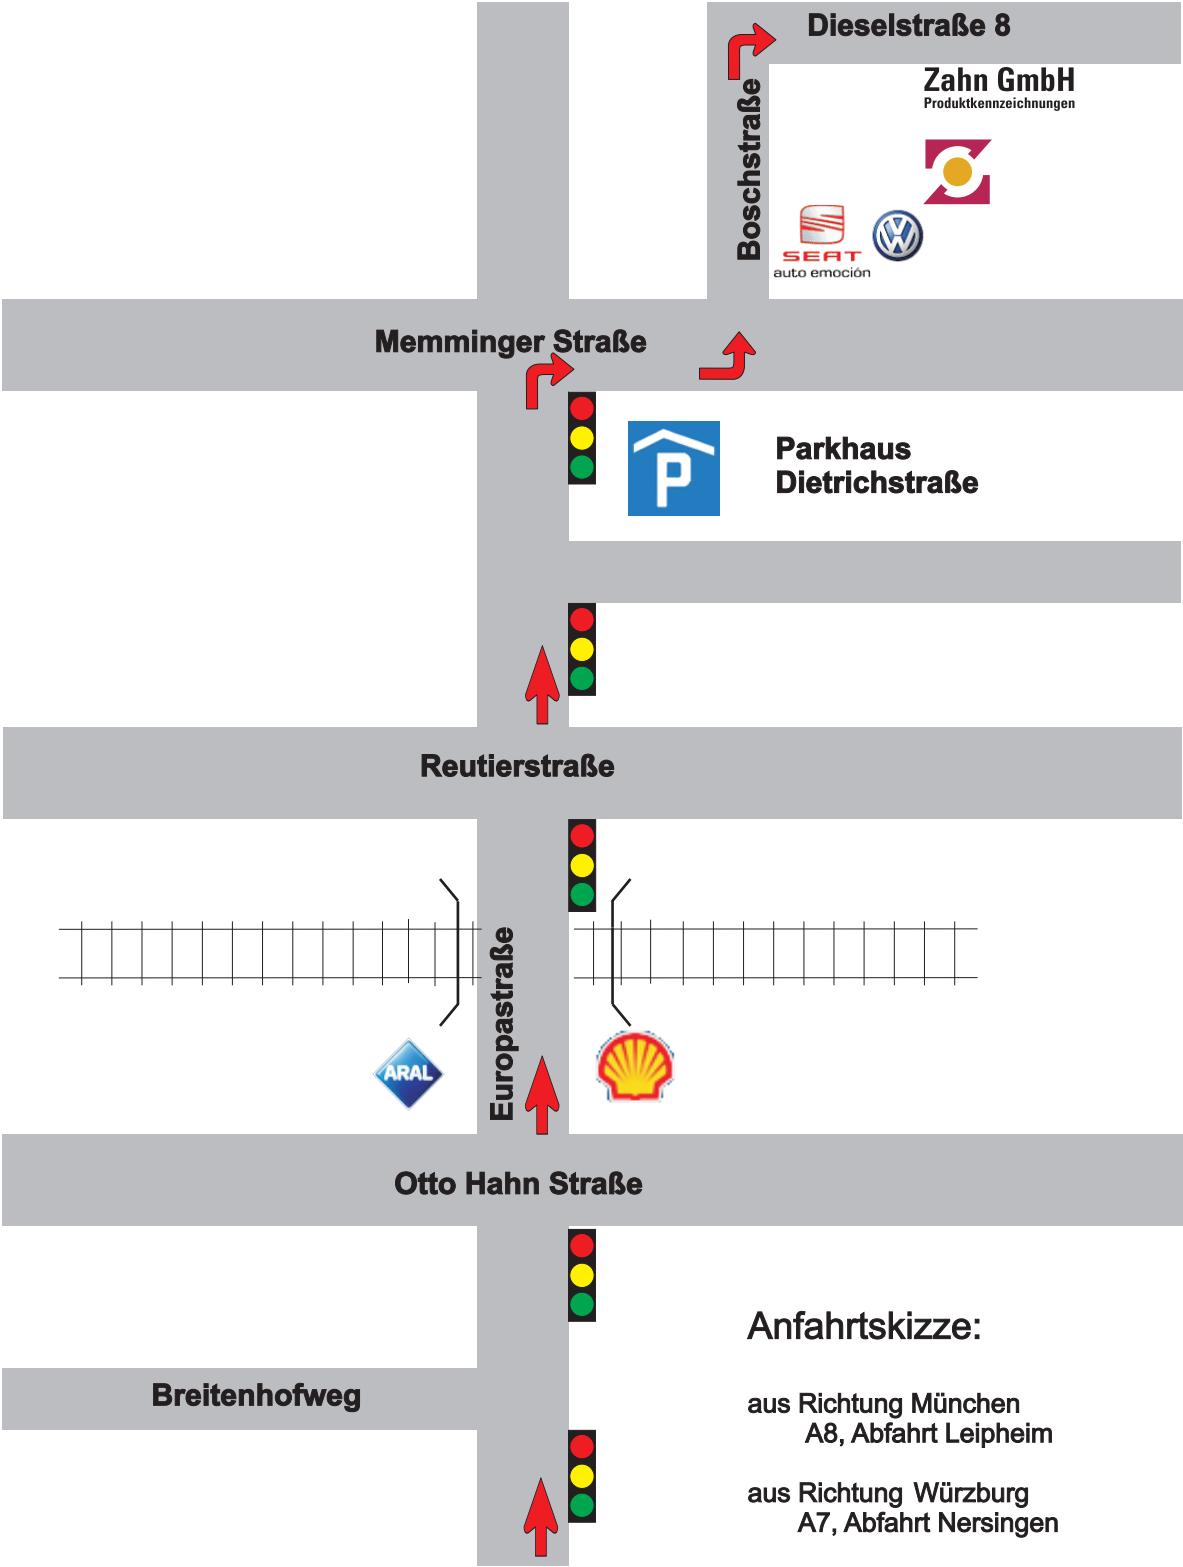

# Anfahrtskizze aus Richtung München und Würzburg

**Anfahrtskizze:**

aus Richtung München  
A8, Abfahrt Leipheim

aus Richtung Würzburg  
A7, Abfahrt Nersingen

Fahrtrichtung auf B 10 Richtung Neu-Ulm